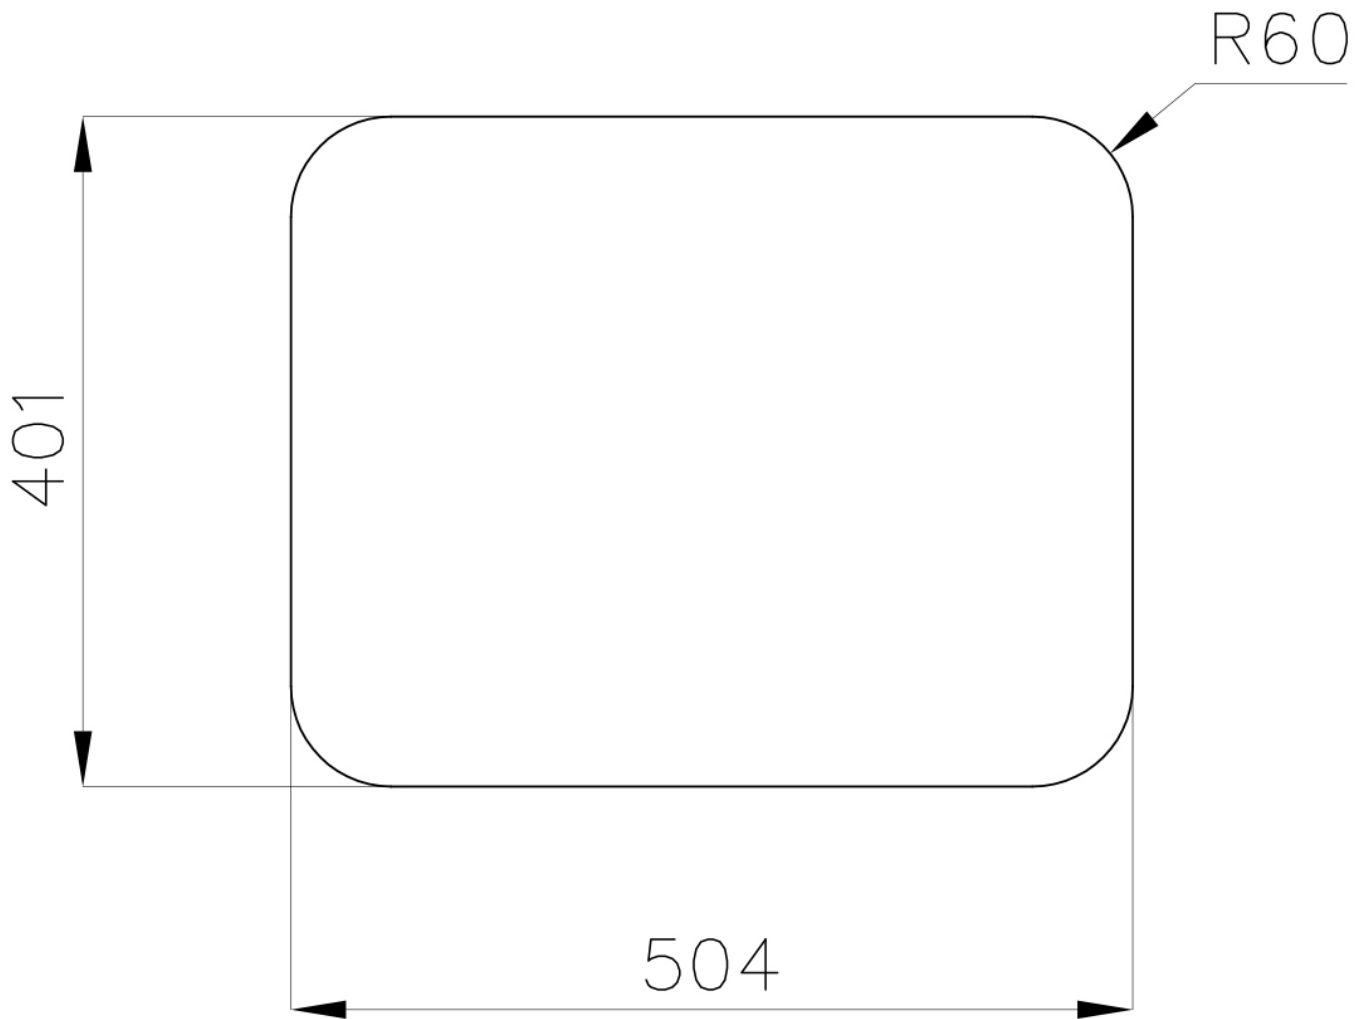

水槽 S3000

左槽型

水槽

代码: 1116 862

细节

材料 AISI 304 不锈钢

质地 拉丝 Foster

边型和安装方式 台下

底座 60 cm

尺寸 539x436 mm

标准配件 固定钩, 垫圈, 下水器, 溢水口和虹吸管, 纸板盒包装

龙头孔 无定位孔

安装孔 [View technical data sheet](#)

下水器 否

宽 54 cm

盆内尺寸 503x400mm

单槽/双槽 单槽

下水组件 3,5" 下水器

特点

3.5" 下水器提篮

Foster®水槽均配备了3.5"下水器，有可防止固体颗粒流入下水器的实用篮式塞。3.5"下水器允许使用Foster®碎渣机，可与所有型号兼容。

深盆

得益于先进的生产技术，该洗碗盆的重要深度超过20厘米，可以在所有洗涤操作中提供极大的灵活性和实用性。

Cut out size
Dimensioni per foratura top