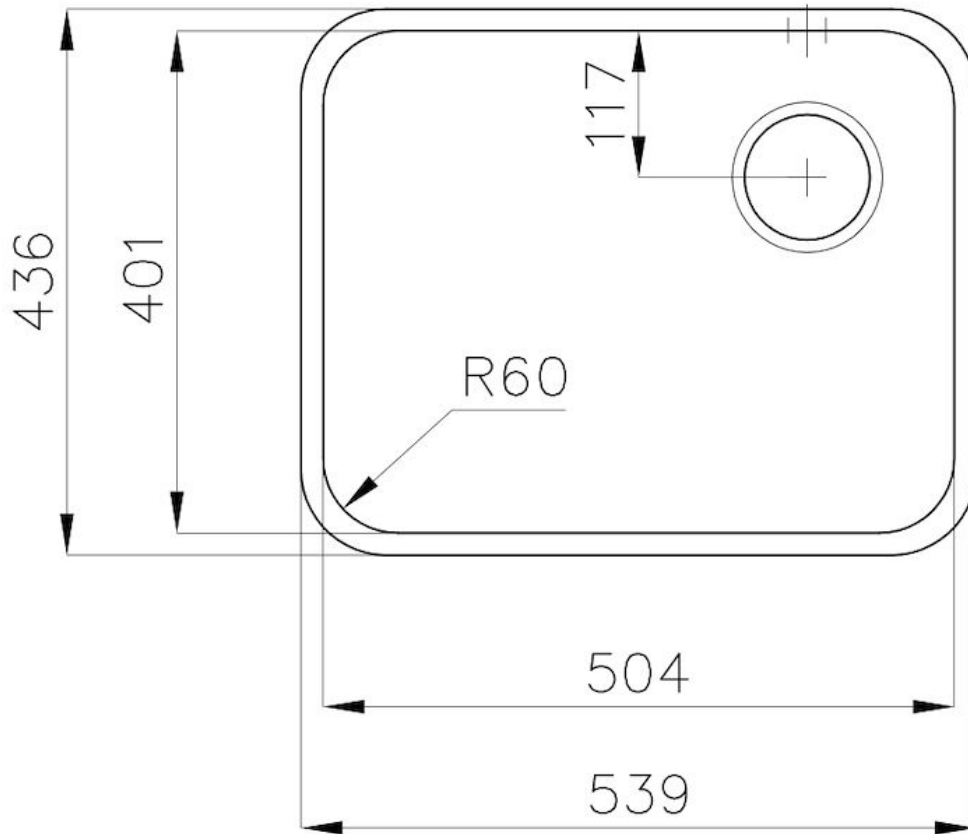

水槽 S3000

左槽型

水槽

代码: 1116 862

细节

材料 AISI 304 不锈钢

质地 拉丝 Foster

边型和安装方式 台下

底座 60 cm

尺寸 539x436 mm

标准配件 固定钩, 垫圈, 下水器, 溢水口和虹吸管, 纸板盒包装

龙头孔 无定位孔

安装孔 [View technical data sheet](#)

下水器 否

宽 54 cm

盆内尺寸 503x400mm

单槽/双槽 单槽

下水组件 3,5" 下水器

特点

3.5" 下水器提篮

Foster®水槽均配备了3.5"下水器，有可防止固体颗粒流入下水器的实用篮式塞。3.5"下水器允许使用Foster®碎渣机，可与所有型号兼容。

深盆

得益于先进的生产技术，该洗碗盆的重要深度超过20厘米，可以在所有洗涤操作中提供极大的灵活性和实用性。

Cut out size
Dimensioni per foratura top